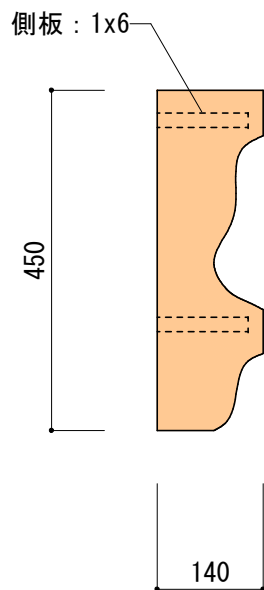

ワンバイ材の飾り棚 図面

平面図 1/10

立面図 1/10

必要材料	
1 x 3	: 19x63x910 (3フィート) 1本
1 x 6	: 19x140x910 (3フィート) 1本