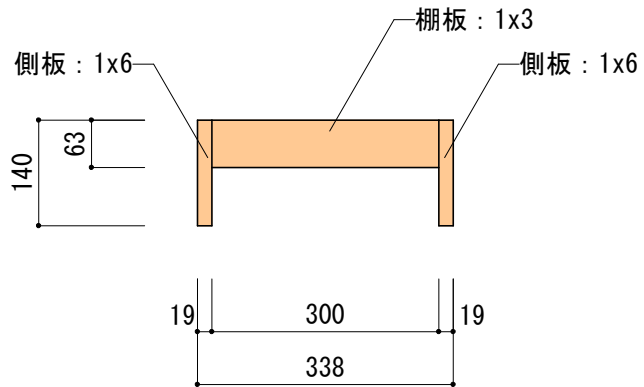

ワンバイ材の飾り棚 図面

平面図 1/10

立面図 1/10

必要材料	
1 x 3	: 19x63x910 (3フィート) 1本
1 x 6	: 19x140x910 (3フィート) 1本