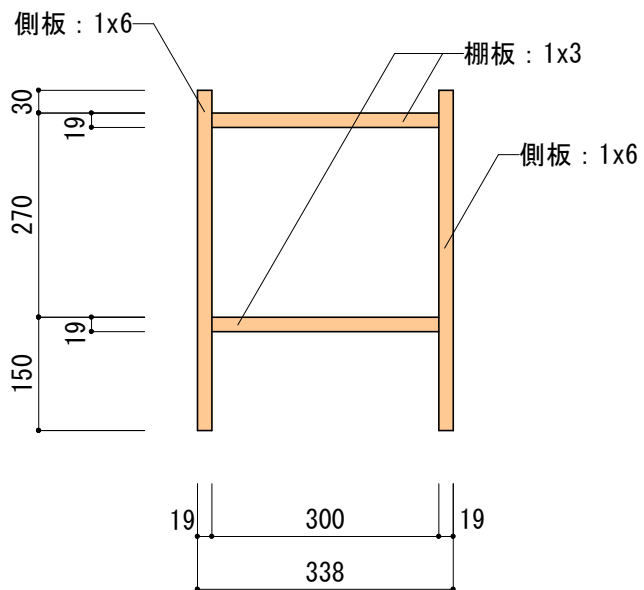

ワンバイ材の飾り棚 図面

平面図 1/10

立面図 1/10

必要材料	
1 x 3	: 19x63x910 (3フィート) 1本
1 x 6	: 19x140x910 (3フィート) 1本